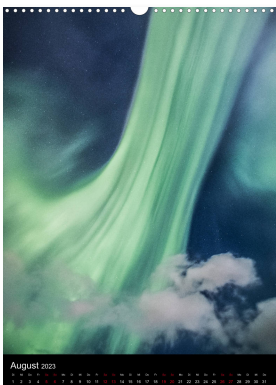

Nordlichtnächte

von Sebastian Worm

Polarlichter, aufgenommen in Nordnorwegen

Sebastian Worm präsentiert eine Auswahl an spektakulären Nordlichtfotos, aufgenommen während des arktischen Winters im Norden Norwegens. Auf 12 Kalenderblättern wird die Vielseitigkeit des Naturphänomens eindrucksvoll zur Schau gestellt.