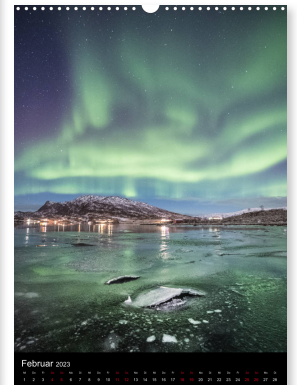

Nordlichtnächte

von Sebastian Worm

Polarlichter, aufgenommen in Nordnorwegen

Sebastian Worm präsentiert eine Auswahl an spektakulären Nordlichtfotos, aufgenommen während des arktischen Winters im Norden Norwegens. Auf 12 Kalenderblättern wird die Vielseitigkeit des Naturphänomens eindrucksvoll zur Schau gestellt.

Tischauflieger: 14,8 x 21 cm
ISBN: 978-3-675-02703-9

DIN A4: 21 x 29,7 cm
ISBN: 978-3-675-02700-8

DIN A3: 29,7 x 42 cm
ISBN: 978-3-675-02701-5

Din A2: 42 x 59,4 cm
ISBN: 978-3-675-02702-2

Premium-Kalender: 42 x 59,4 cm
ISBN: 978-3-675-02704-6