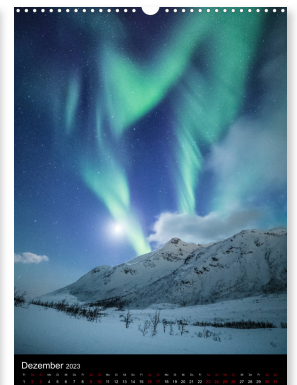

Nordlichtnächte

von Sebastian Worm

Polarlichter, aufgenommen in Nordnorwegen

Sebastian Worm präsentiert eine Auswahl an spektakulären Nordlichtfotos, aufgenommen während des arktischen Winters im Norden Norwegens. Auf 12 Kalenderblättern wird die Vielseitigkeit des Naturphänomens eindrucksvoll zur Schau gestellt.

Tischauflieger: 14,8 x 21 cm
ISBN: 978-3-675-02703-9

DIN A4: 21 x 29,7 cm
ISBN: 978-3-675-02700-8

DIN A3: 29,7 x 42 cm
ISBN: 978-3-675-02701-5

Din A2: 42 x 59,4 cm
ISBN: 978-3-675-02702-2

Premium-Kalender: 42 x 59,4 cm
ISBN: 978-3-675-02704-6