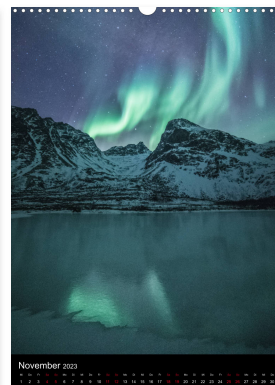

Nordlichtnächte

von Sebastian Worm

Polarlichter, aufgenommen in Nordnorwegen

Sebastian Worm präsentiert eine Auswahl an spektakulären Nordlichtfotos, aufgenommen während des arktischen Winters im Norden Norwegens. Auf 12 Kalenderblättern wird die Vielseitigkeit des Naturphänomens eindrucksvoll zur Schau gestellt.