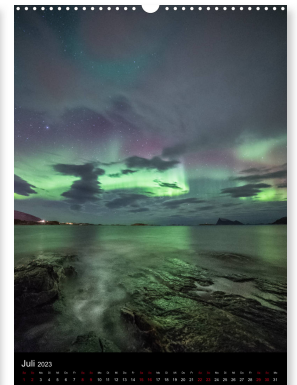

Nordlichtnächte

von Sebastian Worm

Polarlichter, aufgenommen in Nordnorwegen

Sebastian Worm präsentiert eine Auswahl an spektakulären Nordlichtfotos, aufgenommen während des arktischen Winters im Norden Norwegens. Auf 12 Kalenderblättern wird die Vielseitigkeit des Naturphänomens eindrucksvoll zur Schau gestellt.

Tischauflieger: 14,8 x 21 cm
ISBN: 978-3-675-02703-9

DIN A4: 21 x 29,7 cm
ISBN: 978-3-675-02700-8

DIN A3: 29,7 x 42 cm
ISBN: 978-3-675-02701-5

Din A2: 42 x 59,4 cm
ISBN: 978-3-675-02702-2

Premium-Kalender: 42 x 59,4 cm
ISBN: 978-3-675-02704-6