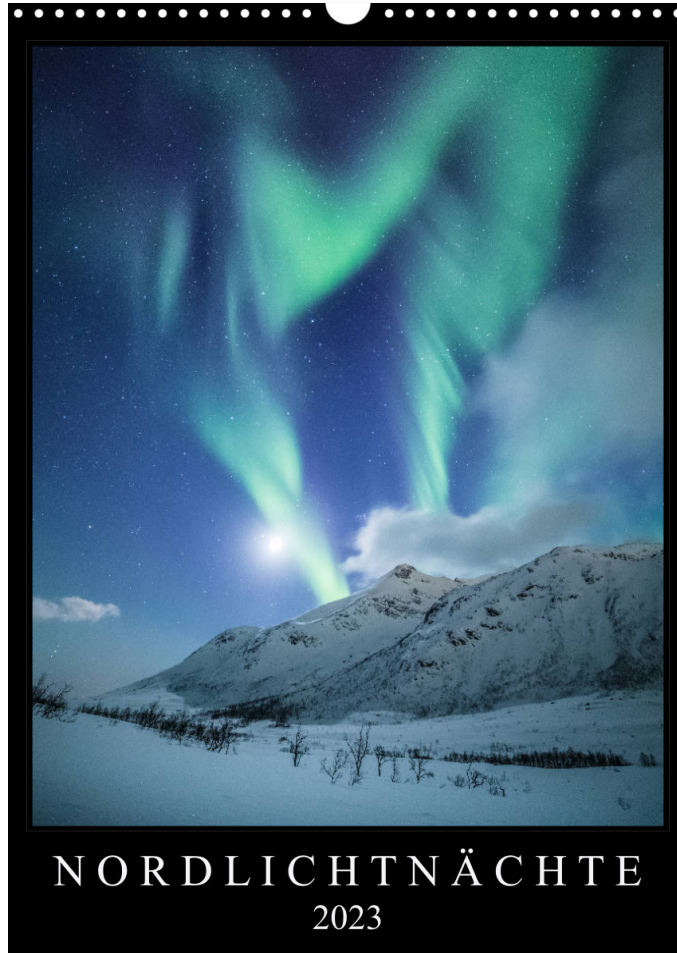

Nordlichtnächte

von Sebastian Worm

Polarlichter, aufgenommen in Nordnorwegen

Sebastian Worm präsentiert eine Auswahl an spektakulären Nordlichtfotos, aufgenommen während des arktischen Winters im Norden Norwegens. Auf 12 Kalenderblättern wird die Vielseitigkeit des Naturphänomens eindrucksvoll zur Schau gestellt.