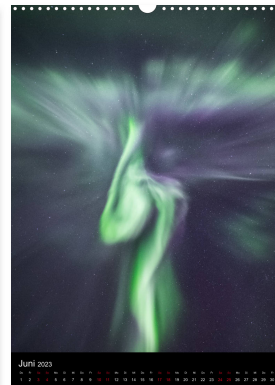

Nordlichtnächte

von Sebastian Worm

Polarlichter, aufgenommen in Nordnorwegen

Sebastian Worm präsentiert eine Auswahl an spektakulären Nordlichtfotos, aufgenommen während des arktischen Winters im Norden Norwegens. Auf 12 Kalenderblättern wird die Vielseitigkeit des Naturphänomens eindrucksvoll zur Schau gestellt.

Tischauflieger: 14,8 x 21 cm
ISBN: 978-3-675-02703-9

DIN A4: 21 x 29,7 cm
ISBN: 978-3-675-02700-8

DIN A3: 29,7 x 42 cm
ISBN: 978-3-675-02701-5

Din A2: 42 x 59,4 cm
ISBN: 978-3-675-02702-2

Premium-Kalender: 42 x 59,4 cm
ISBN: 978-3-675-02704-6