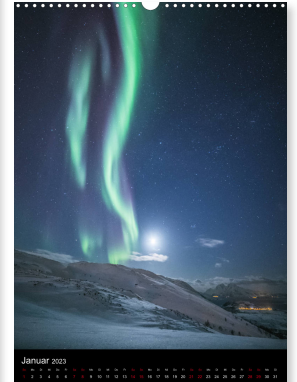

Nordlichtnächte

von Sebastian Worm

Polarlichter, aufgenommen in Nordnorwegen

Sebastian Worm präsentiert eine Auswahl an spektakulären Nordlichtfotos, aufgenommen während des arktischen Winters im Norden Norwegens. Auf 12 Kalenderblättern wird die Vielseitigkeit des Naturphänomens eindrucksvoll zur Schau gestellt.

Tischauflieger: 14,8 x 21 cm
ISBN: 978-3-675-02703-9

DIN A4: 21 x 29,7 cm
ISBN: 978-3-675-02700-8

DIN A3: 29,7 x 42 cm
ISBN: 978-3-675-02701-5

Din A2: 42 x 59,4 cm
ISBN: 978-3-675-02702-2

Premium-Kalender: 42 x 59,4 cm
ISBN: 978-3-675-02704-6