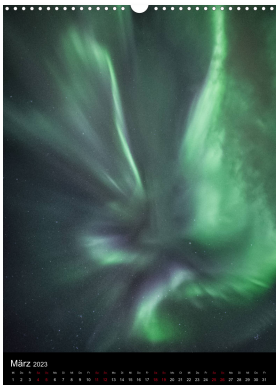

Nordlichtnächte

von Sebastian Worm

Polarlichter, aufgenommen in Nordnorwegen

Sebastian Worm präsentiert eine Auswahl an spektakulären Nordlichtfotos, aufgenommen während des arktischen Winters im Norden Norwegens. Auf 12 Kalenderblättern wird die Vielseitigkeit des Naturphänomens eindrucksvoll zur Schau gestellt.

Tischauflieger: 14,8 x 21 cm
ISBN: 978-3-675-02703-9

DIN A4: 21 x 29,7 cm
ISBN: 978-3-675-02700-8

DIN A3: 29,7 x 42 cm
ISBN: 978-3-675-02701-5

Din A2: 42 x 59,4 cm
ISBN: 978-3-675-02702-2

Premium-Kalender: 42 x 59,4 cm
ISBN: 978-3-675-02704-6