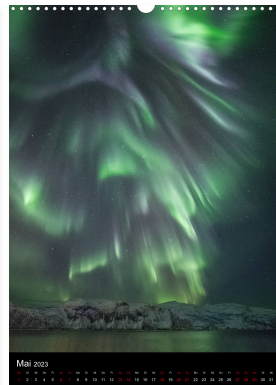

Nordlichtnächte

von Sebastian Worm

Polarlichter, aufgenommen in Nordnorwegen

Sebastian Worm präsentiert eine Auswahl an spektakulären Nordlichtfotos, aufgenommen während des arktischen Winters im Norden Norwegens. Auf 12 Kalenderblättern wird die Vielseitigkeit des Naturphänomens eindrucksvoll zur Schau gestellt.